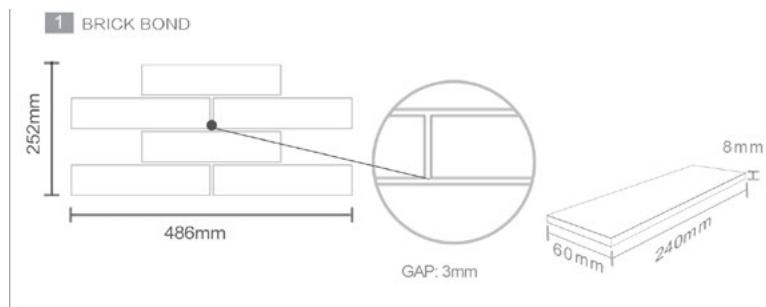

CIM Q73 WL

Matte/sheet 306x306mm

Stein/stone 73x73x6,5mm

CIM HB WL

Matte/sheet 275x275mm

Stein/stone 45x95x6,5mm

DOT Verklebung

Die neuartige DOT Verklebung birgt für die Mosaik Verarbeitung ungeahnte Möglichkeiten. Die Steine werden einzeln punktuell (Dot) miteinander verklebt, sodass die rückwärtige Matte entfällt. Dieser Prozess erhöht die Adhäsionskraft des Klebers und verbessert die Klebeeigenschaften in Nassbereichen.