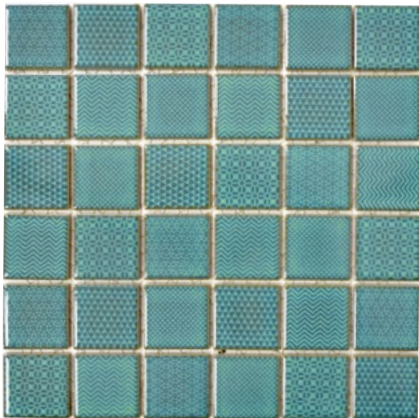

Old Colors - New Shine

Our new retro series captivates through color, diversity and courage. Bring back the charme of ancient days into your home.

CH C2

Matte/sheet 298x298mm

Stein/stone 48x48x6mm

Keine Lagerware / Not on stock
Farbmöglichkeiten / Color Varieties
Ocean Blue / White / Black / Sky Blue