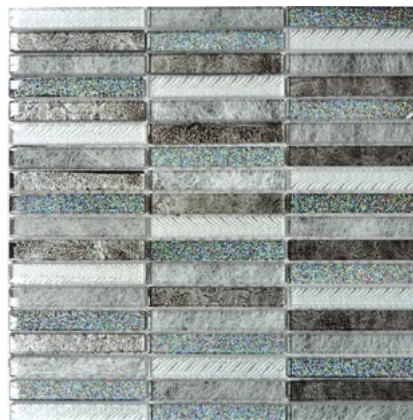

XCM ST DS

Matte/sheet 298x304mm

Stein/stone 15x98x8mm

XCM 8CFL

Matte/sheet 305x305mm

Stein/stone diverse x8mm

XCM 8CSV

Matte/sheet 298x305mm

Stein/stone 50x23/100x23/151x23x8mm

XCM ST NB

Matte/sheet 298x304mm

Stein/stone 15x98x8mm