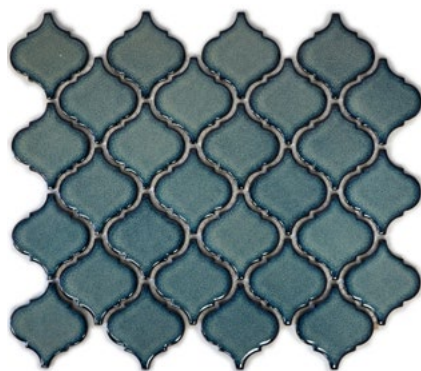

Siehe Seite /see page 41

CLP 1WG

Matte/sheet 293x245mm

Stein/stone 52x52x6mm

CLP 3BG

Matte/sheet 293x245mm

Stein/stone 52x52x6mm

CLP 11WM