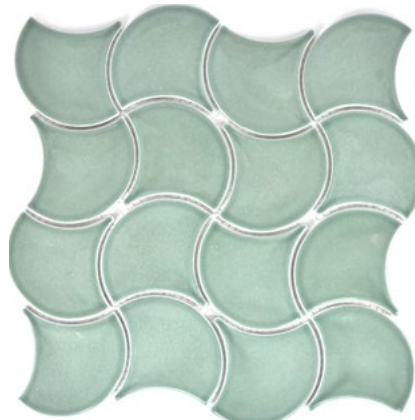

FS 15P

Matte/sheet 276x276mm

Stein/stone 93x88x8mm