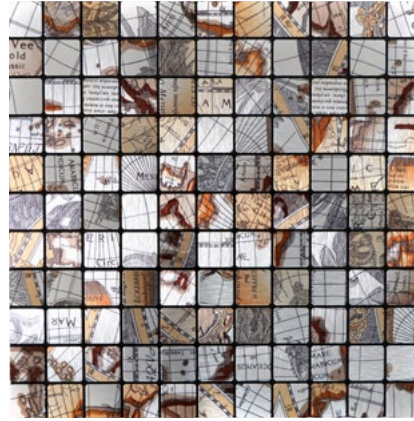

Matte/sheet 296x287mm

Stein/stone 74x74x4mm

SAM 4MAP25G

Matte/sheet 290x290mm

Stein/stone 25x25x4mm

SAM 4MAP25G

Matte/sheet 290x290mm

Stein/stone 25x25x4mm