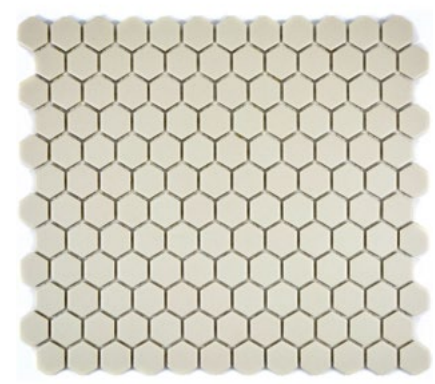

CU HX020

Matte/sheet 260x300mm
Stein/stone 23x26x5mm R10

CU HX Design

Mit Lieferzeit bestellbar
With additional delivery time