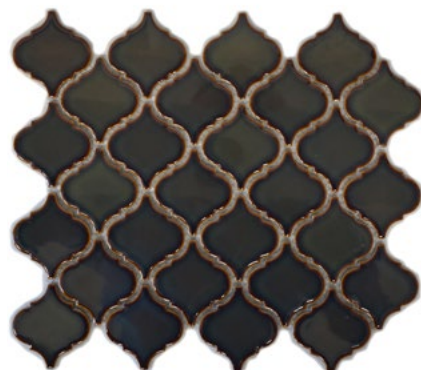

CLP 11WM

Matte/sheet 293x245mm

Stein/stone 52x52x6mm

CLP 2BG

Matte/sheet 293x245mm

Stein/stone 52x52x6mm

CLP 7GG

Matte/sheet 293x245mm

Stein/stone 52x52x6mm

CLP 12BM

Matte/sheet 293x245mm

Stein/stone 52x52x6mm