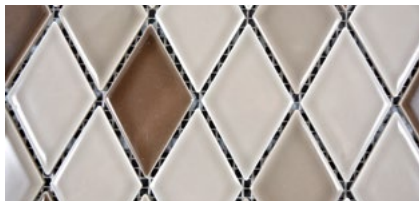

DS W02W

Matte/sheet 266x307,5mm

Stein/stone 48x48x6mm

DS B08S

Matte/sheet 266x307,5mm

Stein/stone 48x48x6mm

DS B01W

Matte/sheet 266x307,5mm

Stein/stone 48x48x6mm