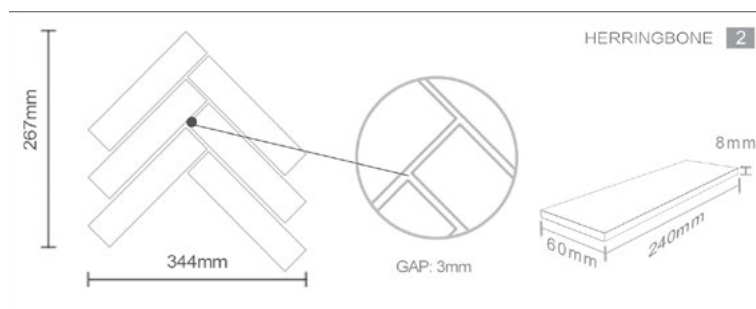

DOT Mounting

The new style of DOT mounted offers new possibilities for the processing of mosaics. Single stones get glued point by point (Dot) which makes the backside net redundant. This process raises the adhesion force significantly and improves the adhesion properties in wet areas.