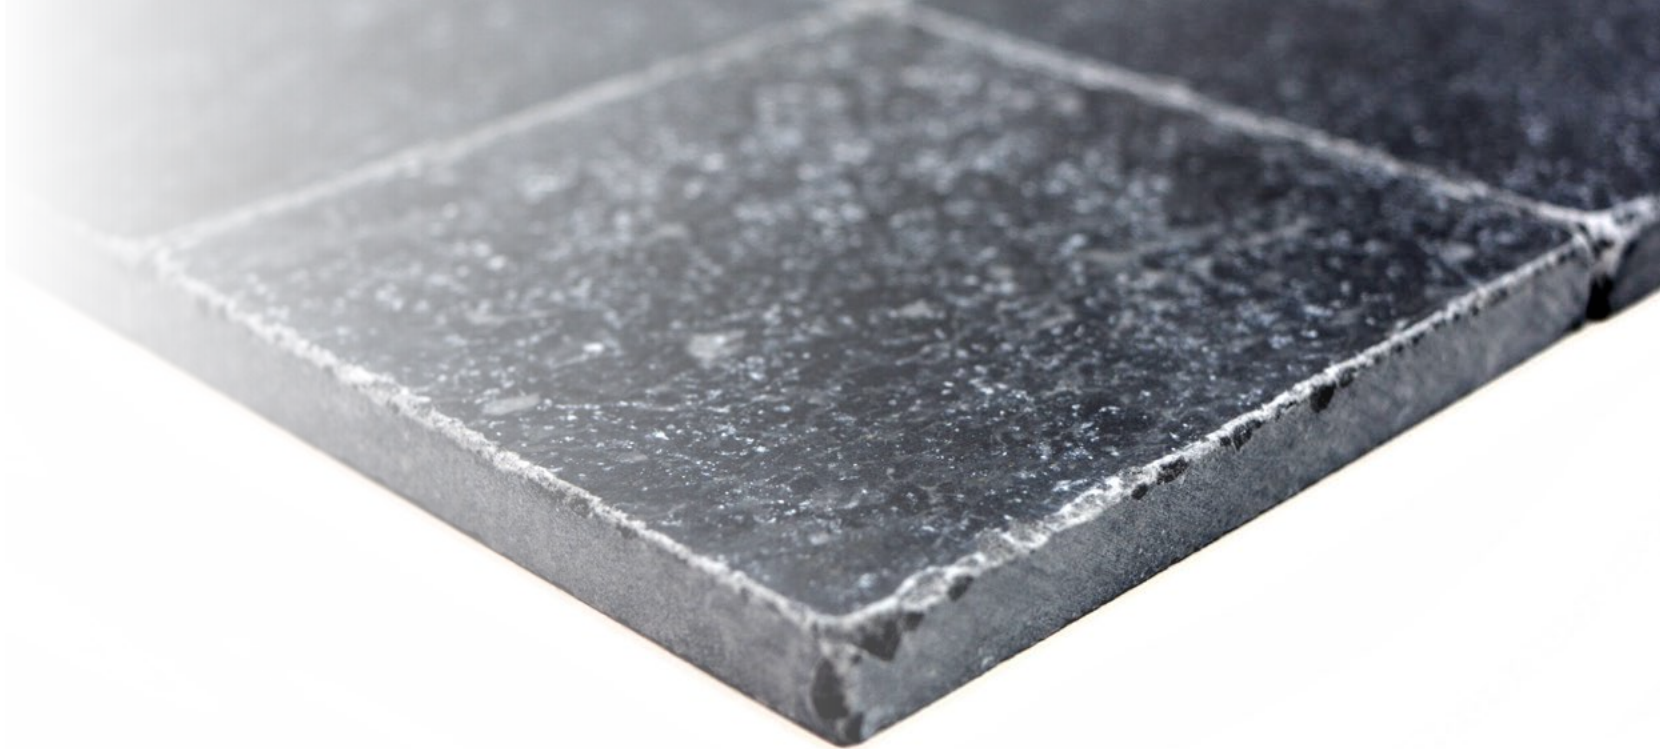

NATURSTEIN KONZEPT

NATURAL STONE CONCEPT