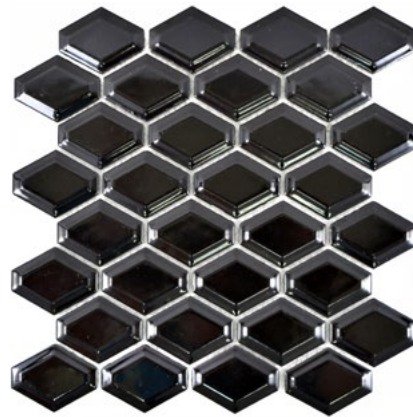

CG MD 3WM

Matte/sheet 252x265mm

Stein/stone 60x48x7,2mm

CG MD 5BG

Matte/sheet 252x265mm

Stein/stone 60x48x7,2mm