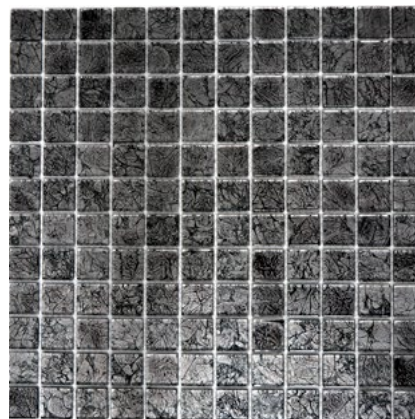

Matte/sheet 286x318mm

Stein/stone 30x30x4&30x30x8mm

CM 4SB11 & XCM 8SB16

Matte/sheet 300x300mm

Stein/stone 23x23x4 & 23x23x8mm

CM 4BL12 & XCM 8BL17

Matte/sheet 300x300mm

Stein/stone 23x23x4 & 23x23x8mm