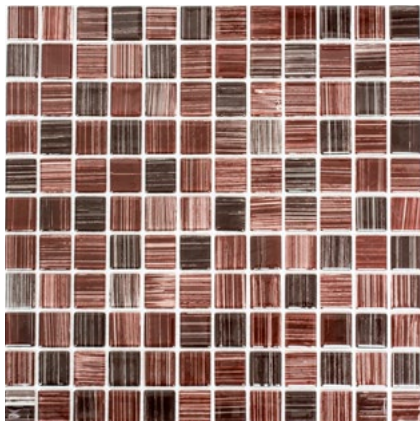

CM 4285 & XCM 8285

Matte/sheet 327x302mm

Stein/stone 25x25x4 & 25x25x8mm

CM 4260 & XCM 8260

Matte/sheet 327x302mm

Stein/stone 25x25x4 & 25x25x8mm

CM 4295

Matte/sheet 327x302mm