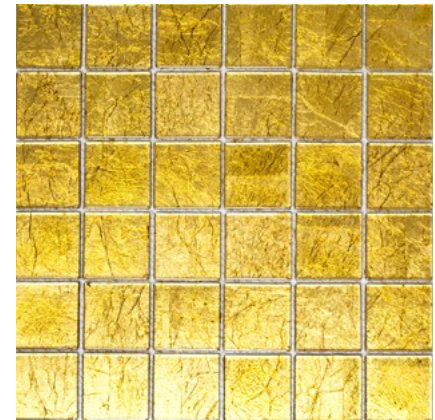

CM 4GO10 & XCM 8GO15

Matte/sheet 300x300mm
Stein/stone 23x23x4 & 23x23x8mm

XCM 8SRO

Matte/sheet 300x300mm
Stein/stone 23x23/48x48x8mm

CM 4GO30 & XCM 8GO35

Matte/sheet 300x300mm
Stein/stone 23x48x4 & 23x48x8mm