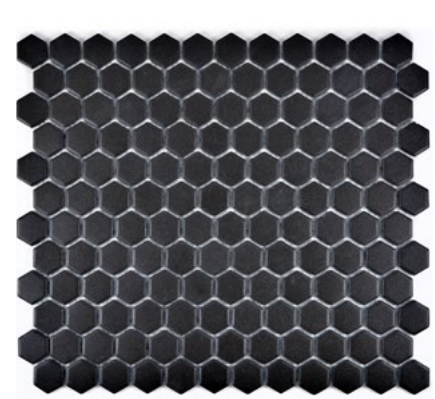

CU HX089

Matte/sheet 260x300mm
Stein/stone 23x26x5mm R10