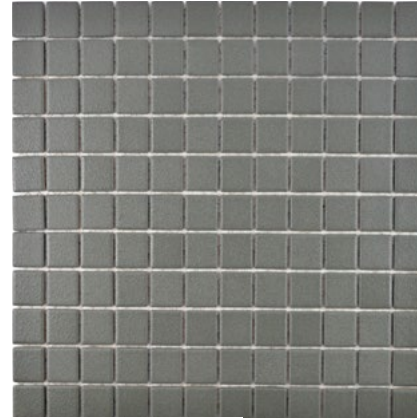

AT 950

Matte/sheet 326x300mm
Stein/stone 25x25x5,2mm R10B