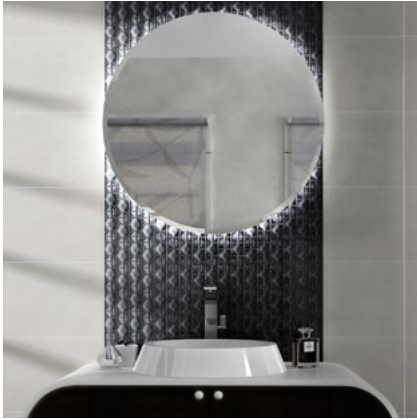

Neu/New Do it 6mm!

Darf es 6 m m sein?

Das neue 6mm HUH Mosaik Sortiment besteht aus 4 Serien. Aufgrund des speziellen Produktionsverfahrens, entsteht eine einzigartige Stilrichtung mit einer Gesamtdicke von 6mm.