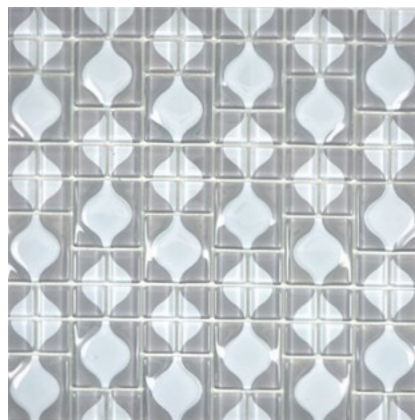

red**dot** design award
winner 2015

Dieses Mosaik hat den anspruchsvollen Red Dot Design Award im Jahre 2015 gewonnen.+

This mosaic won the sophisticated Red Dot Award in 2015.

Wavy 15

Matte/sheet 300x300mm

Stein/stone 23x23+48x48x6mm