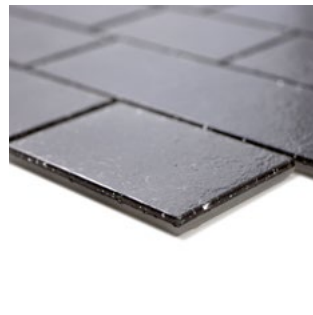

Neu/New Do it 6mm!

Darf es 6 m m sein?

Das neue 6mm HUH Mosaik Sortiment besteht aus 4 Serien. Aufgrund des speziellen Produktionsverfahrens, entsteht eine einzigartige Stilrichtung mit einer Gesamtdicke von 6mm.

May it be 6 m m for you?

The new HUH Mosaic 6mm assortment consists out of 4 series. A special production process, creates a unique style with a strength of 6mm.

Loft