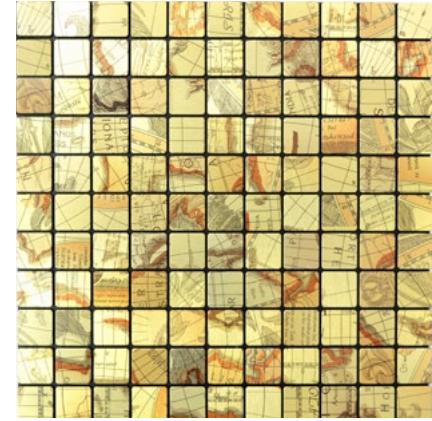

Matte/sheet 296x287mm

Stein/stone 74x74x4mm

SAM 4MAP25G

Matte/sheet 290x290mm

Stein/stone 25x25x4mm

SAM 4MAP25G

Matte/sheet 290x290mm

Stein/stone 25x25x4mm