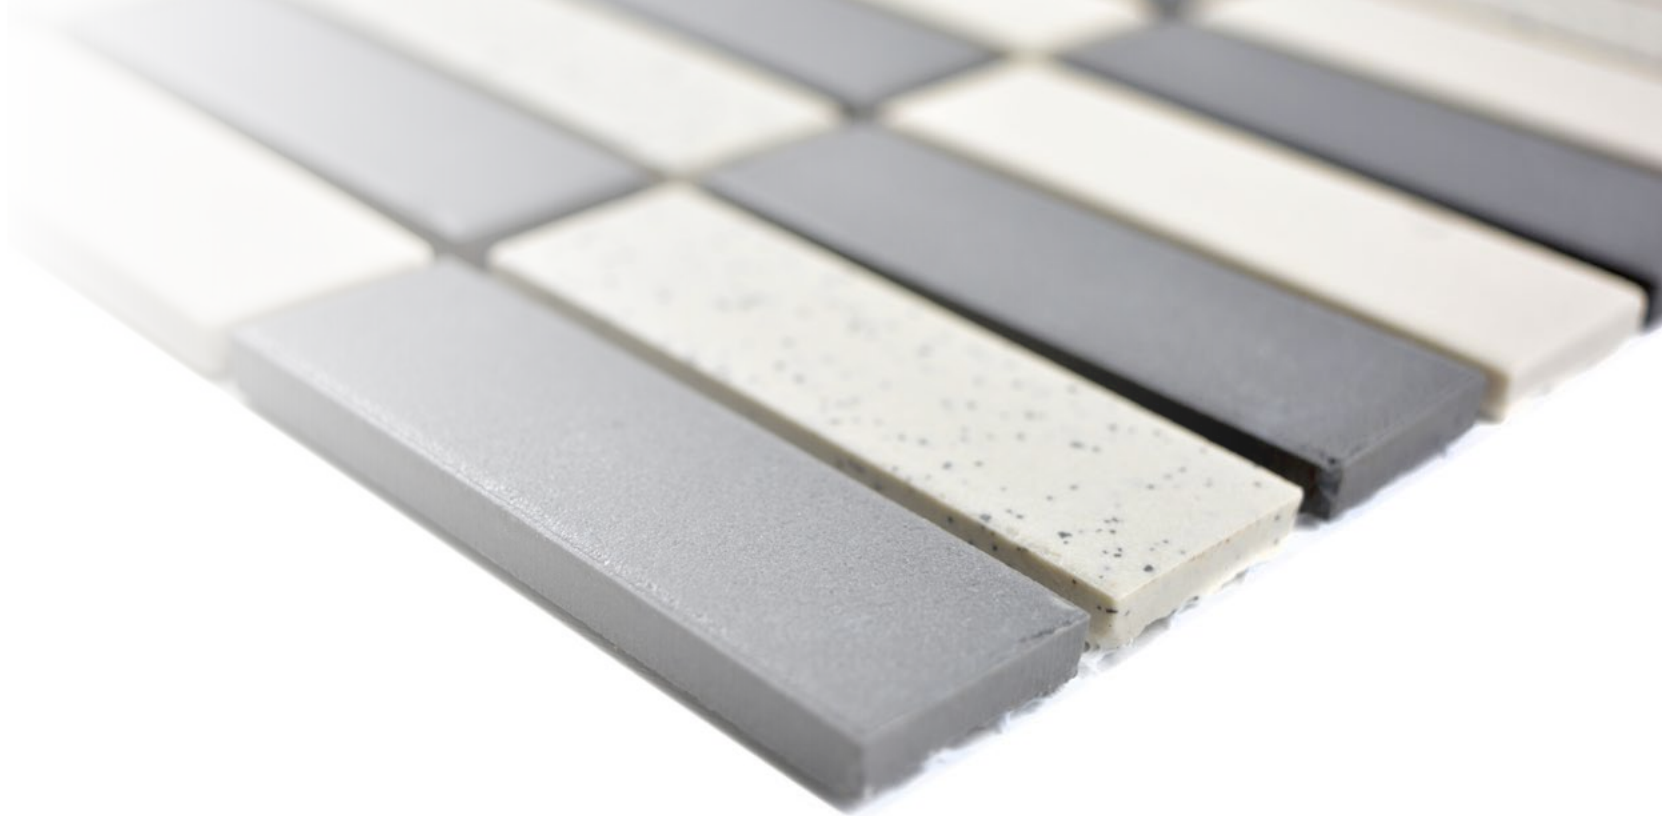

KERAMIK UNGLASIERT

PORCELAIN UNGLAZED