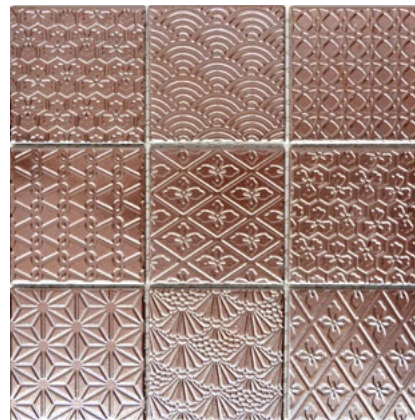

SPIRIT C2

Matte/sheet 298x298mm

Stein/stone 97x97x6mm

Legen Sie die Fläche aus, schneiden Sie Passstücke des Mosaikes ihrer Wahl zurecht. Fügen Sie diese nun nach persönlichem Geschmack in die Fläche ein.

Lay out the mosaic of your choice and cut out some pieces. According to your personal taste, add those pieces to your new mosaic style.